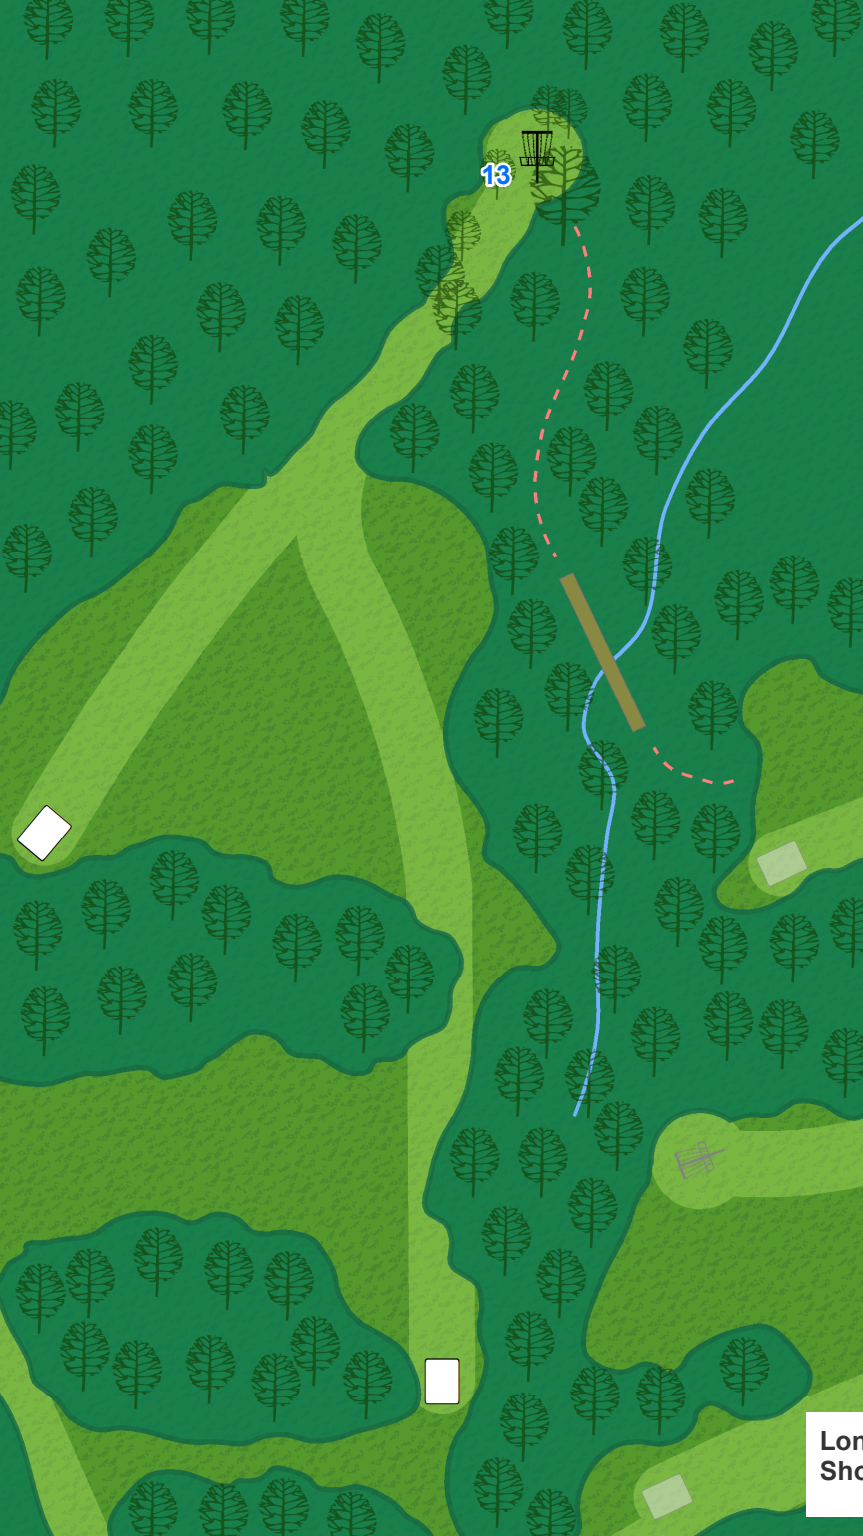

McNaughton Park

12

Par 3

Long 357 ft
Short 252 ft

Long: MA1, MP40
Short: MA3