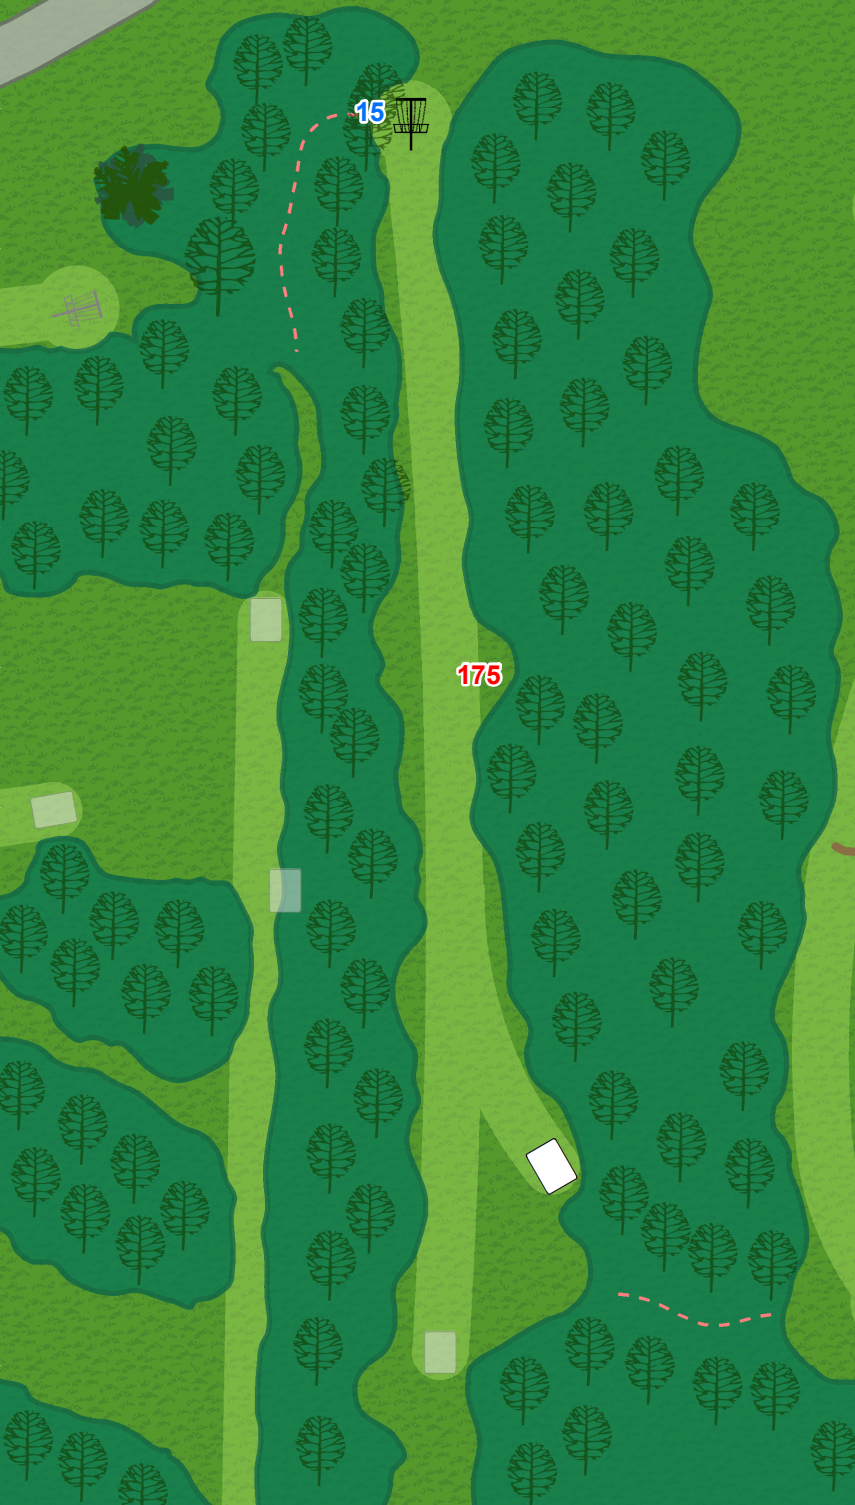

Lake is OB.

McNaughton Park

10

Par 4
363 ft

McNaughton Park

11

Par 3

Long 396 ft
Short 297 ft