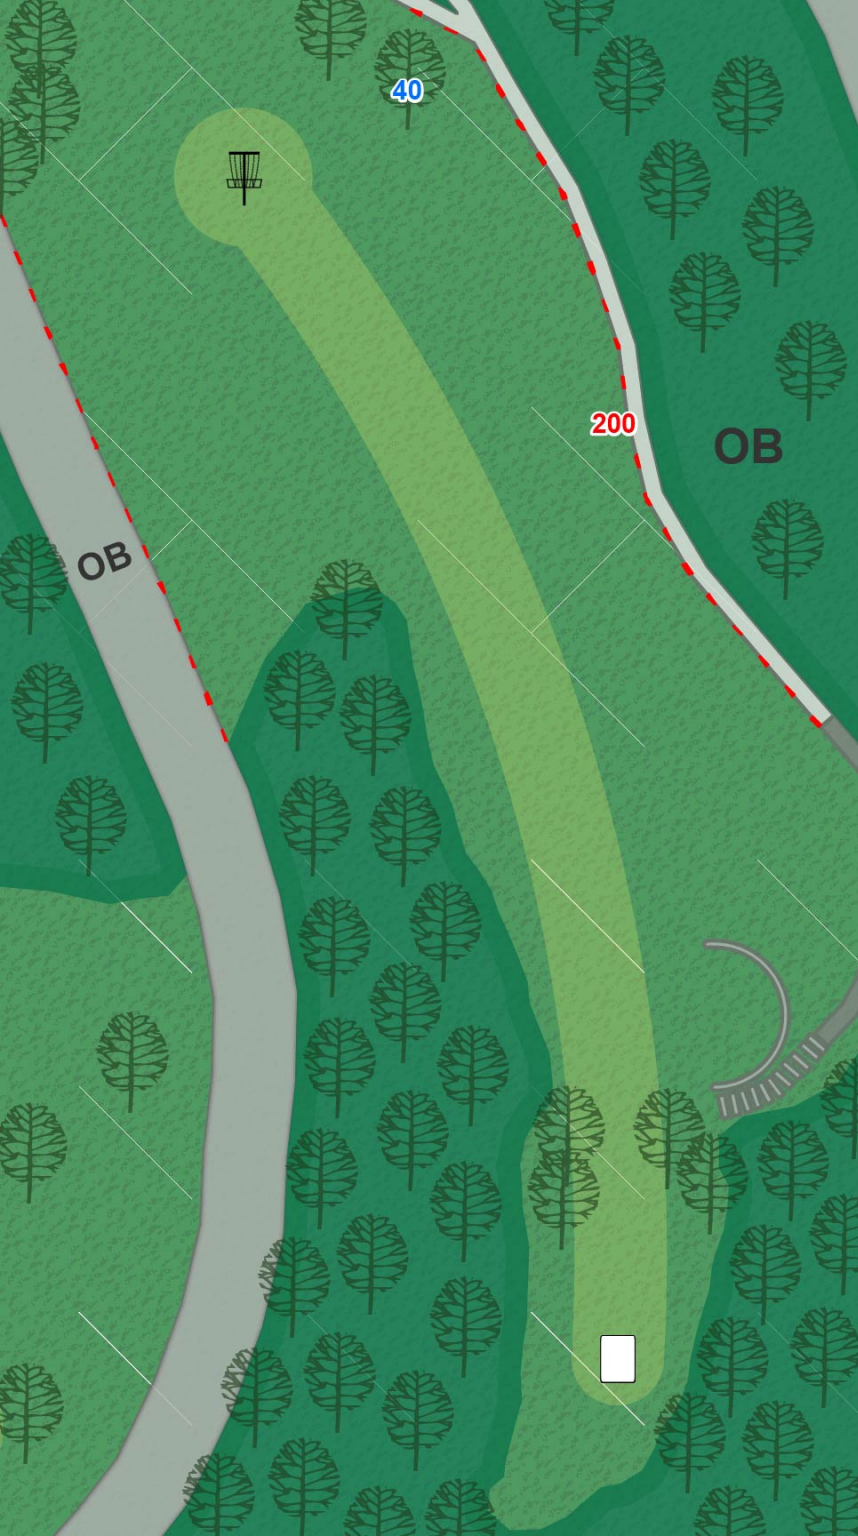

BRADLEY PARK DISC GOLF COURSE

-  Practice Basket
-  Warmup Area

Bradley

Hole	1	2	3	4	5	6	7	8	9	10	11	12	13	14	15	16	17	18	Total
Par	3	3	3	3	3	3	4	3	3	3	3	3	3	3	3	3	3	3	55
Distance(FT)	274	192	338	288	211	215	555	199	365	288	232	291	301	349	253	351	389	311	5402
Distance(M)	84	59	103	88	64	66	169	61	111	88	71	89	92	106	77	107	119	95	1647

BRADLEY PARK
DISC GOLF COURSE

1

Par 3
274 ft

On or over path
to the left and
right is OB.

BRADLEY PARK
DISC GOLF COURSE

2

Par 3
192 ft

On or over road
to the right and
long is OB.

BRADLEY PARK
DISC GOLF COURSE

3

Par 3
338 ft

On or over road
long of basket is
OB.

OB

15

160

4