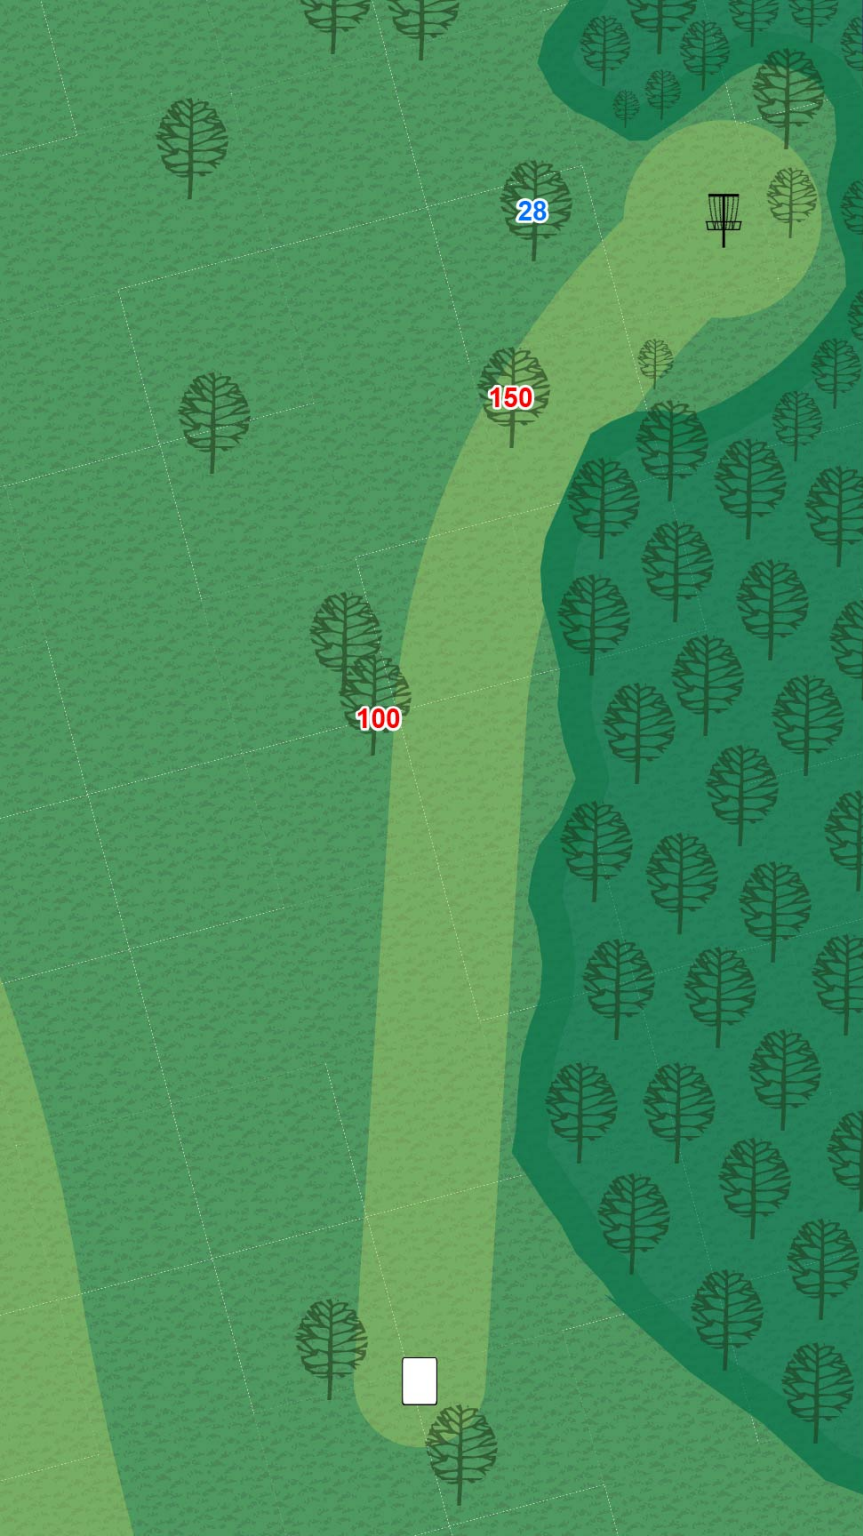

BRADLEY PARK DISC GOLF COURSE

-  Practice Basket
-  Warmup Area

Bradley

Hole	1	2	3	4	5	6	7	8	9	10	11	12	13	14	15	16	17	18	Total
Par	3	3	3	3	3	3	4	3	3	3	3	3	3	3	3	3	3	3	55
Distance(FT)	274	192	338	288	211	215	555	199	365	288	232	291	301	349	253	351	389	311	5402
Distance(M)	84	59	103	88	64	66	169	61	111	88	71	89	92	106	77	107	119	95	1647

BRADLEY PARK
DISC GOLF COURSE

1

Par 3
274 ft

On or over path
to the left and
right is OB.

BRADLEY PARK
DISC GOLF COURSE

2

Par 3
192 ft

On or over road
to the right and
long is OB.