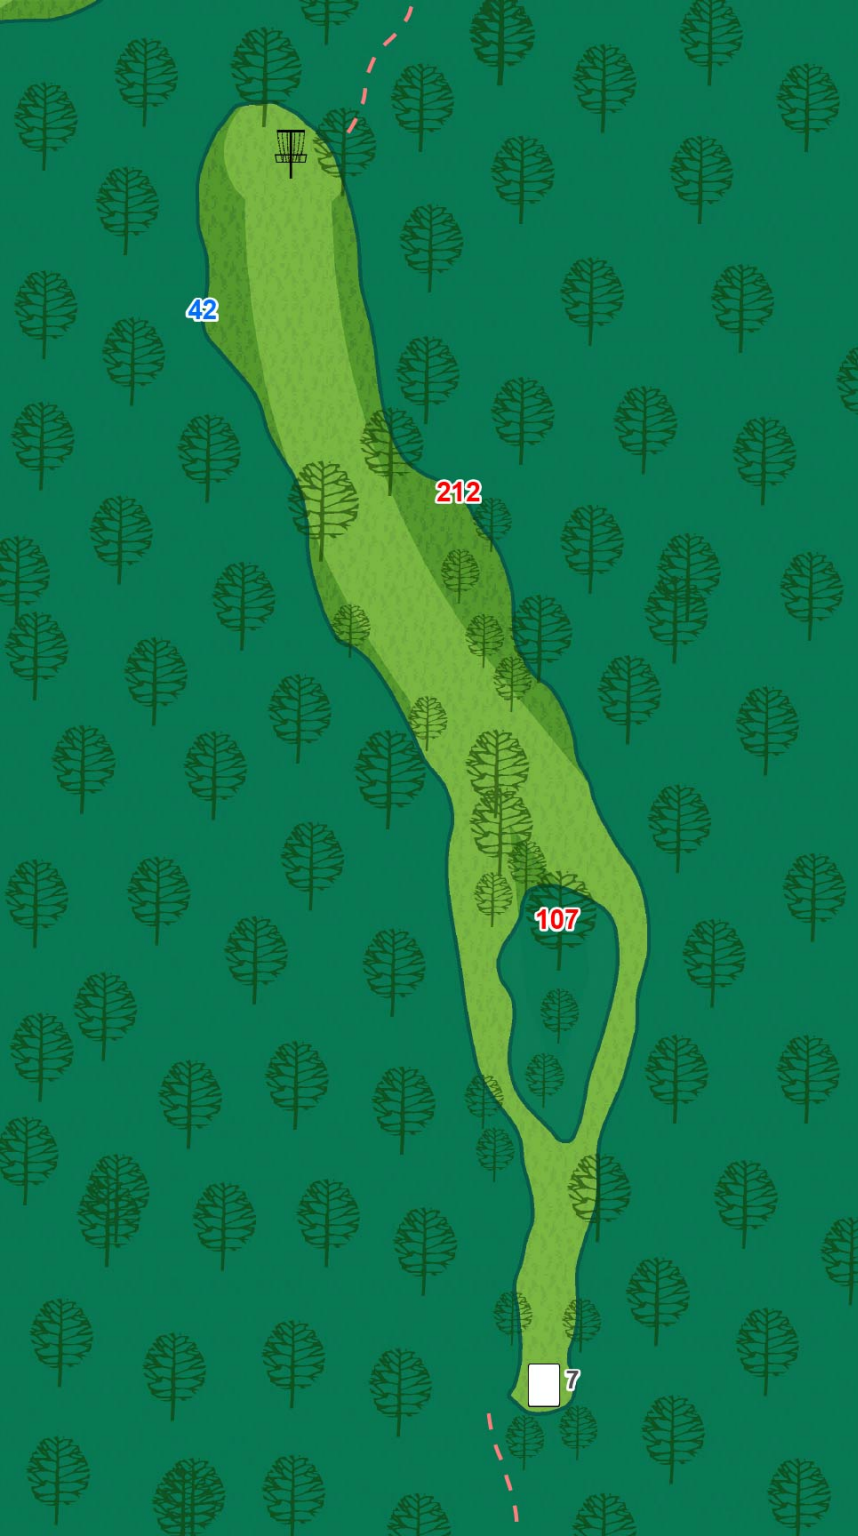

Par 3

291

Short Pin

IL CENTRAL COLLEGE
DISC GOLF COURSE

6

Par 3

216

Short Pin

IL CENTRAL COLLEGE
DISC GOLF COURSE

7

Par 3

297

Long Pin

**IL CENTRAL COLLEGE
DISC GOLF COURSE**

8

Par 4