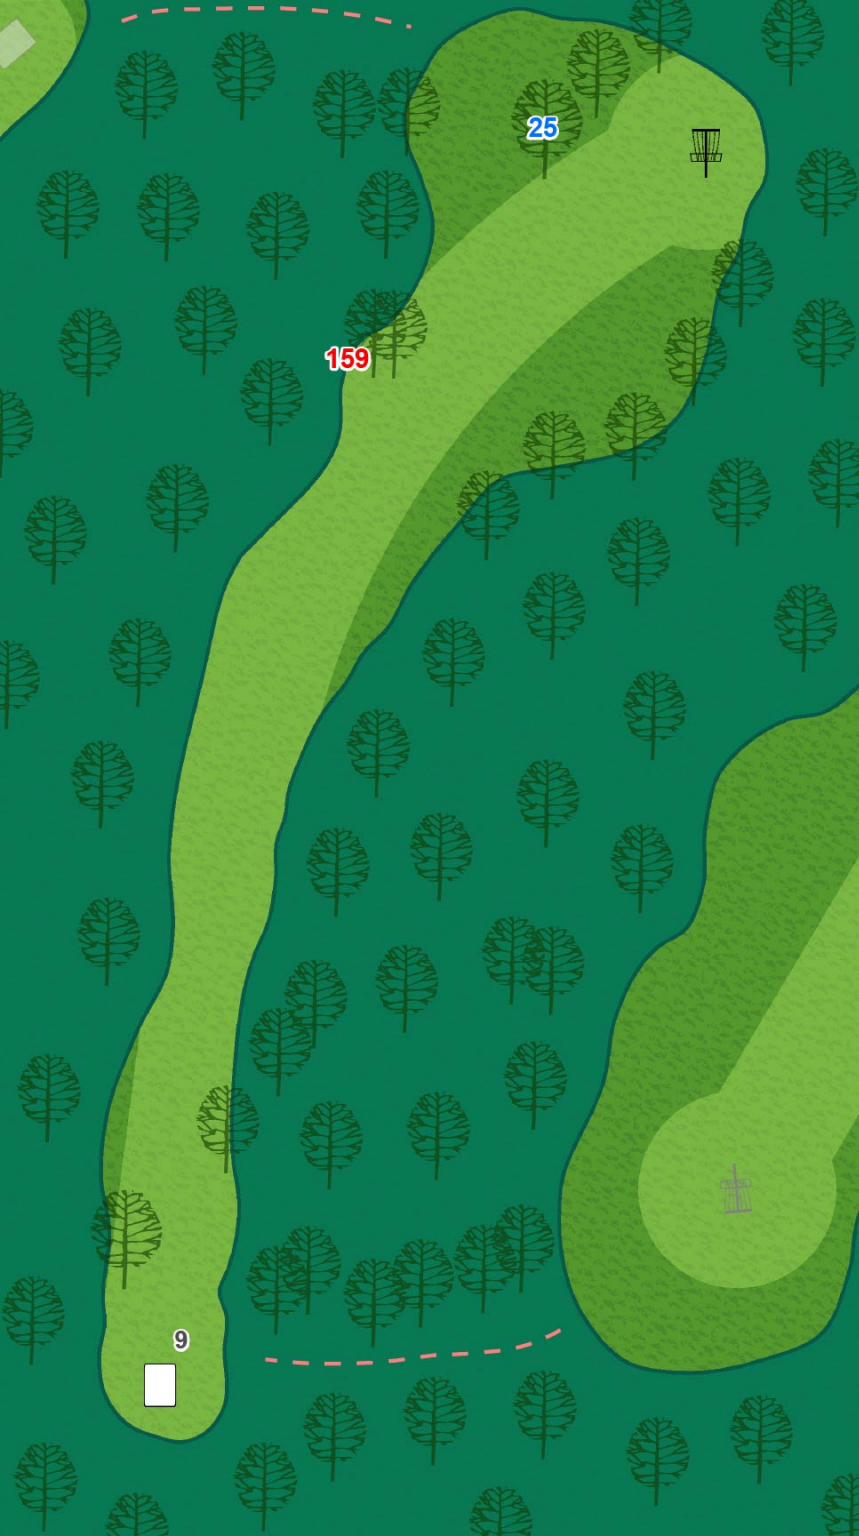

IL CENTRAL COLLEGE
DISC GOLF COURSE

9

Par 3

225

Long Pin