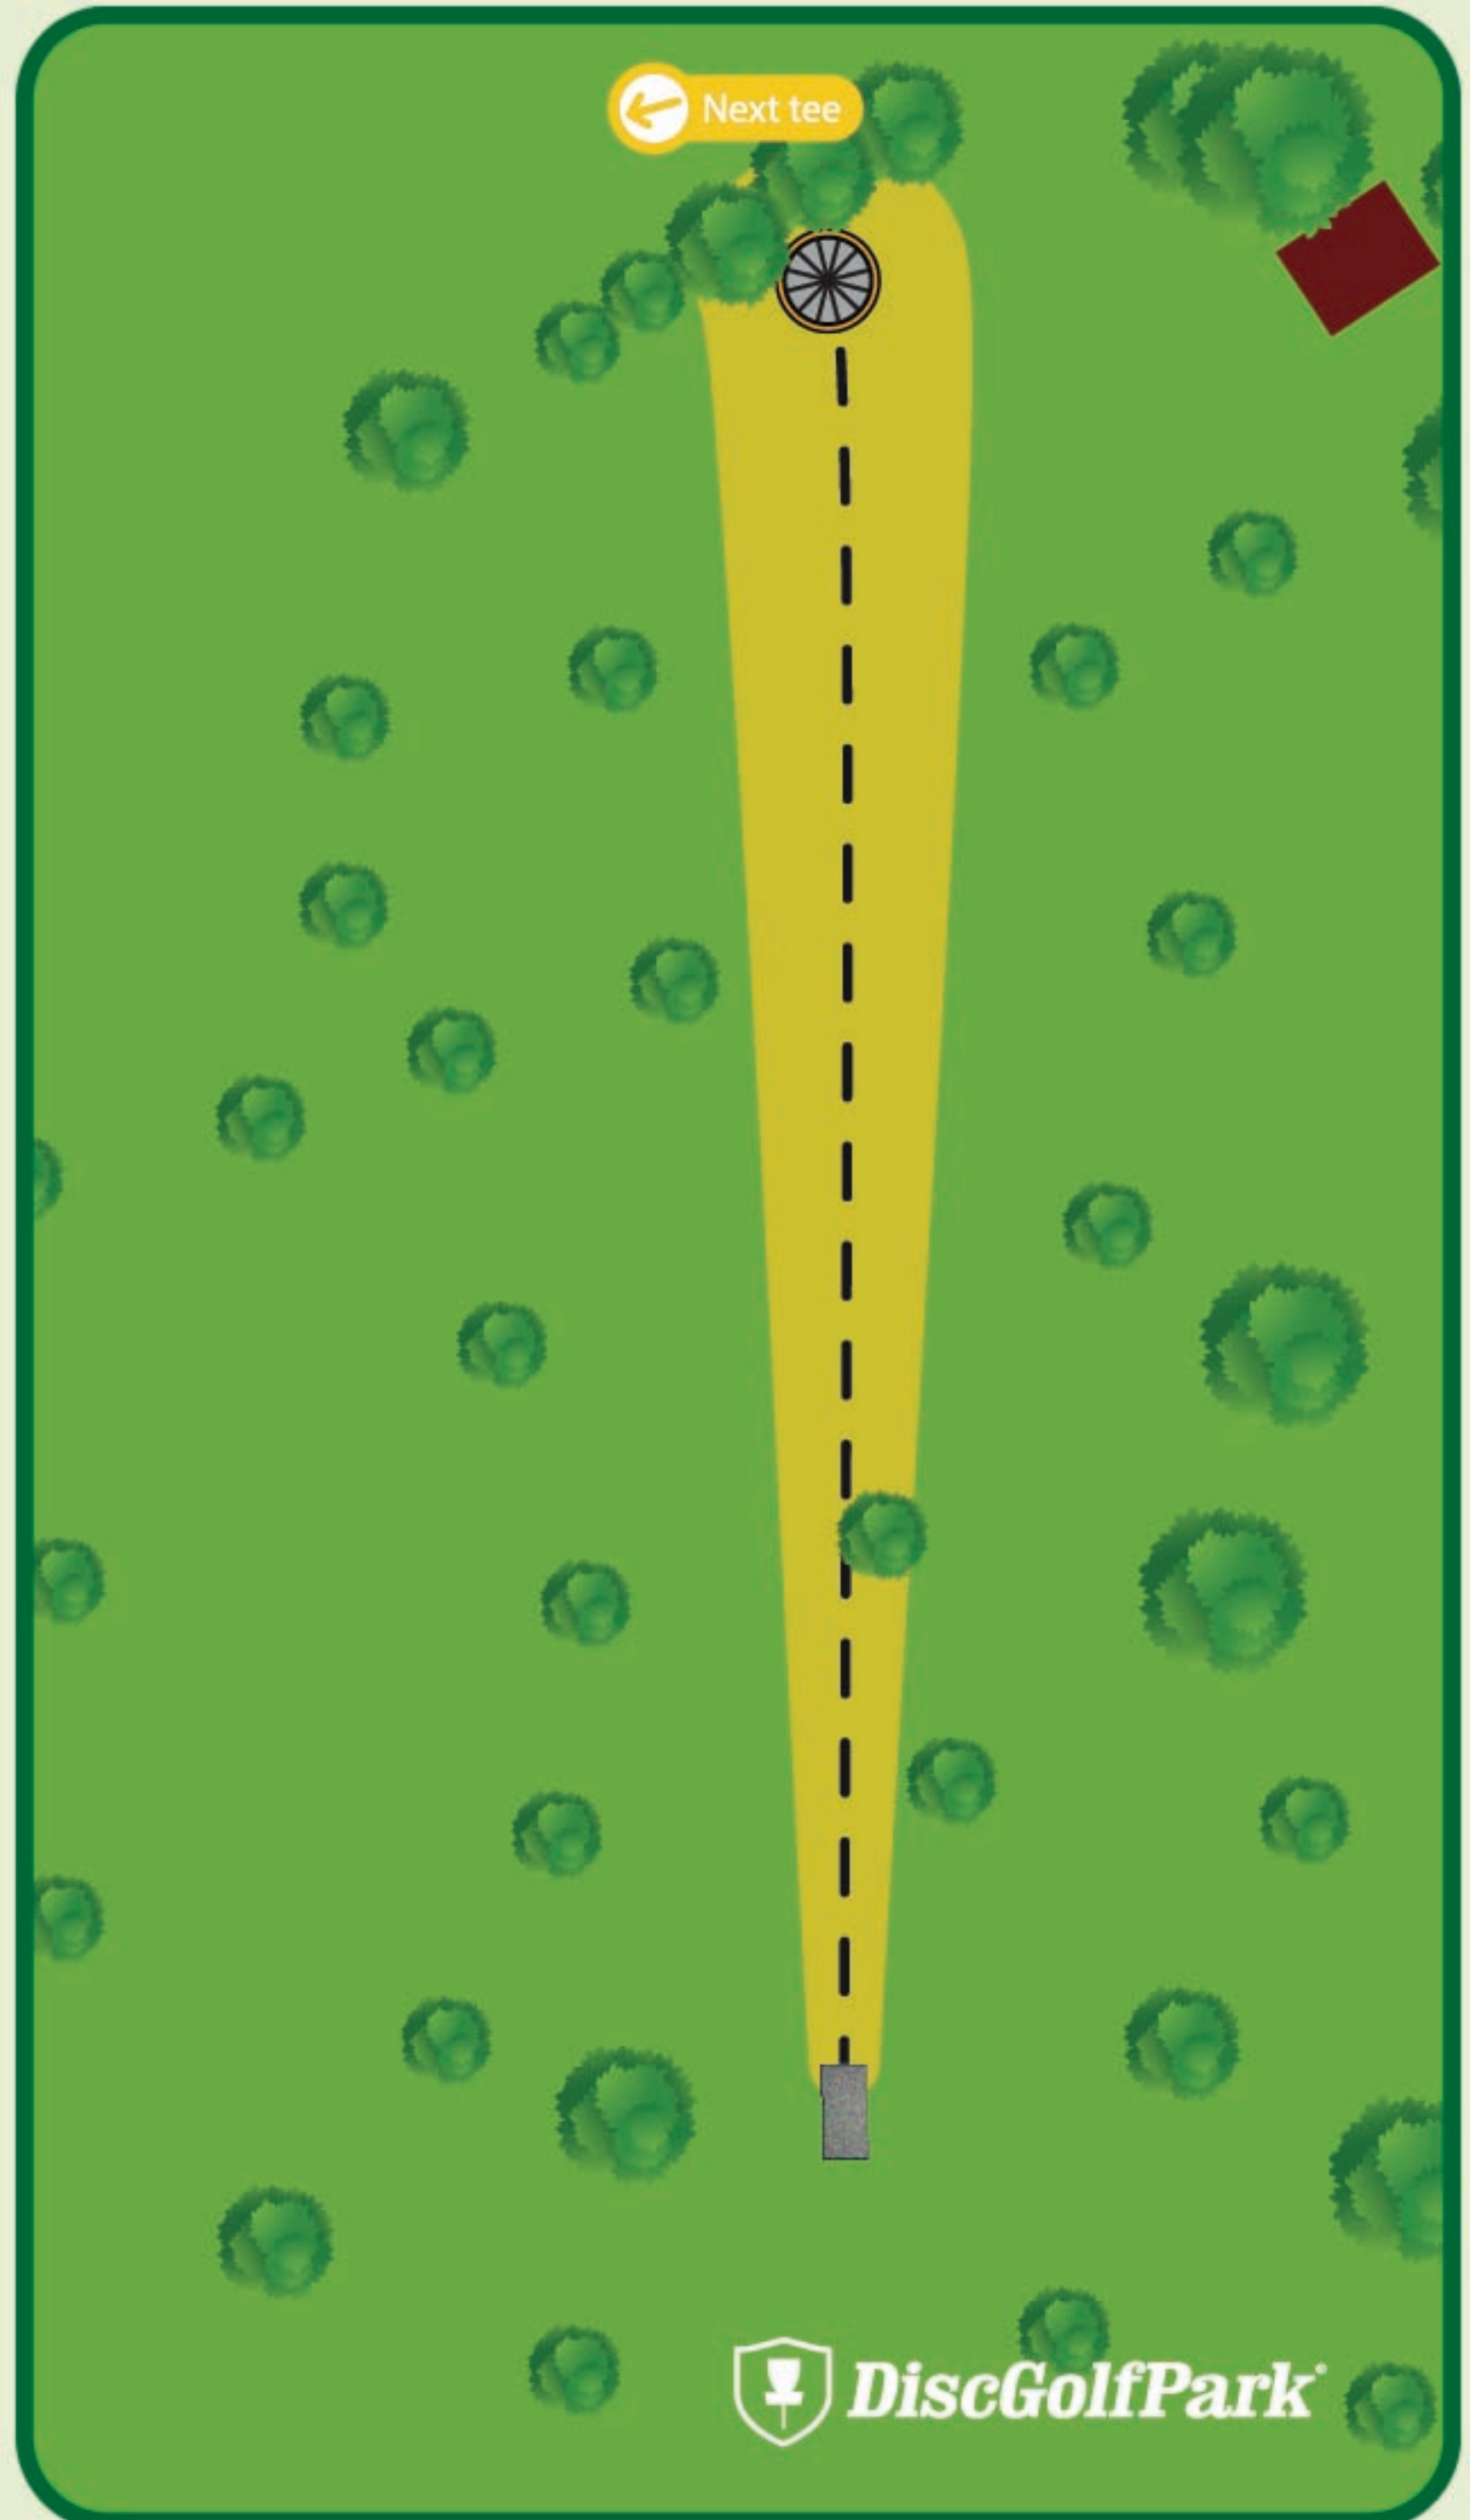

## Disc Golf Course

366 ft  
Par 3

In or on top of  
Pavilion is OB

[www.NormalParks.org](http://www.NormalParks.org)