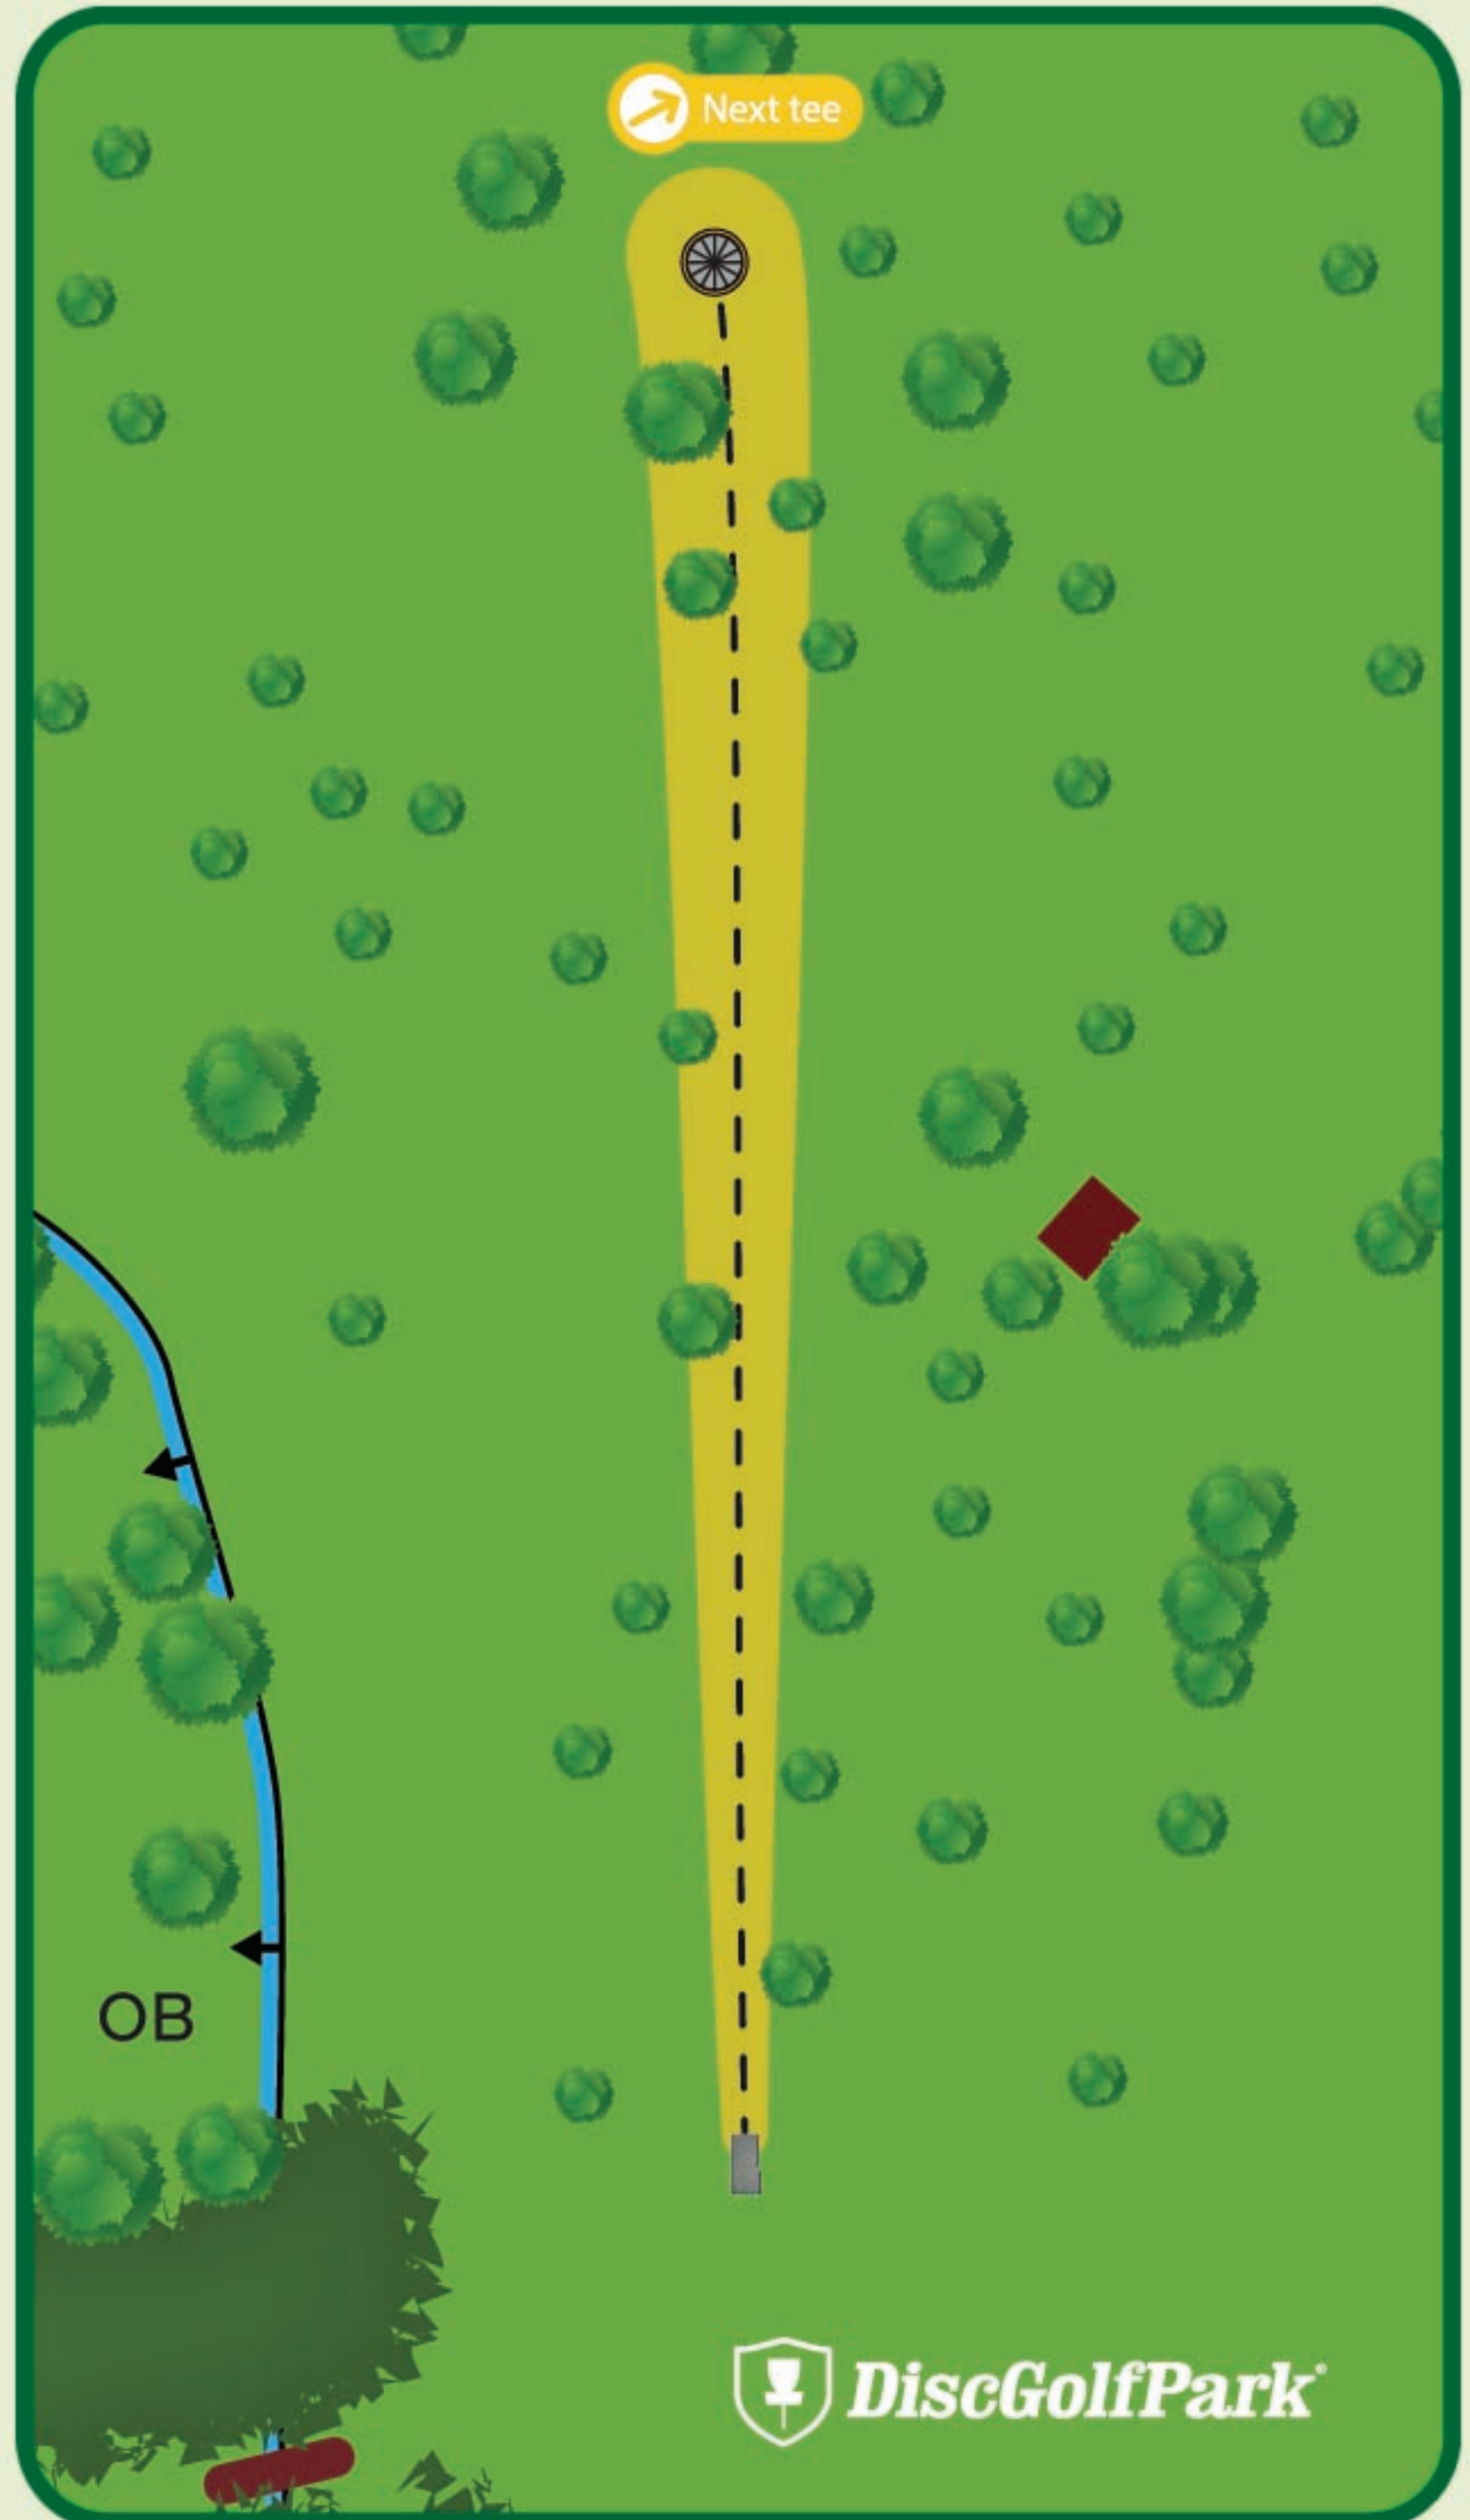

# Maxwell Park Disc Golf Course

#15

645 ft  
Par 4

In or on top of  
Pavilion is OB

[www.NormalParks.org](http://www.NormalParks.org)