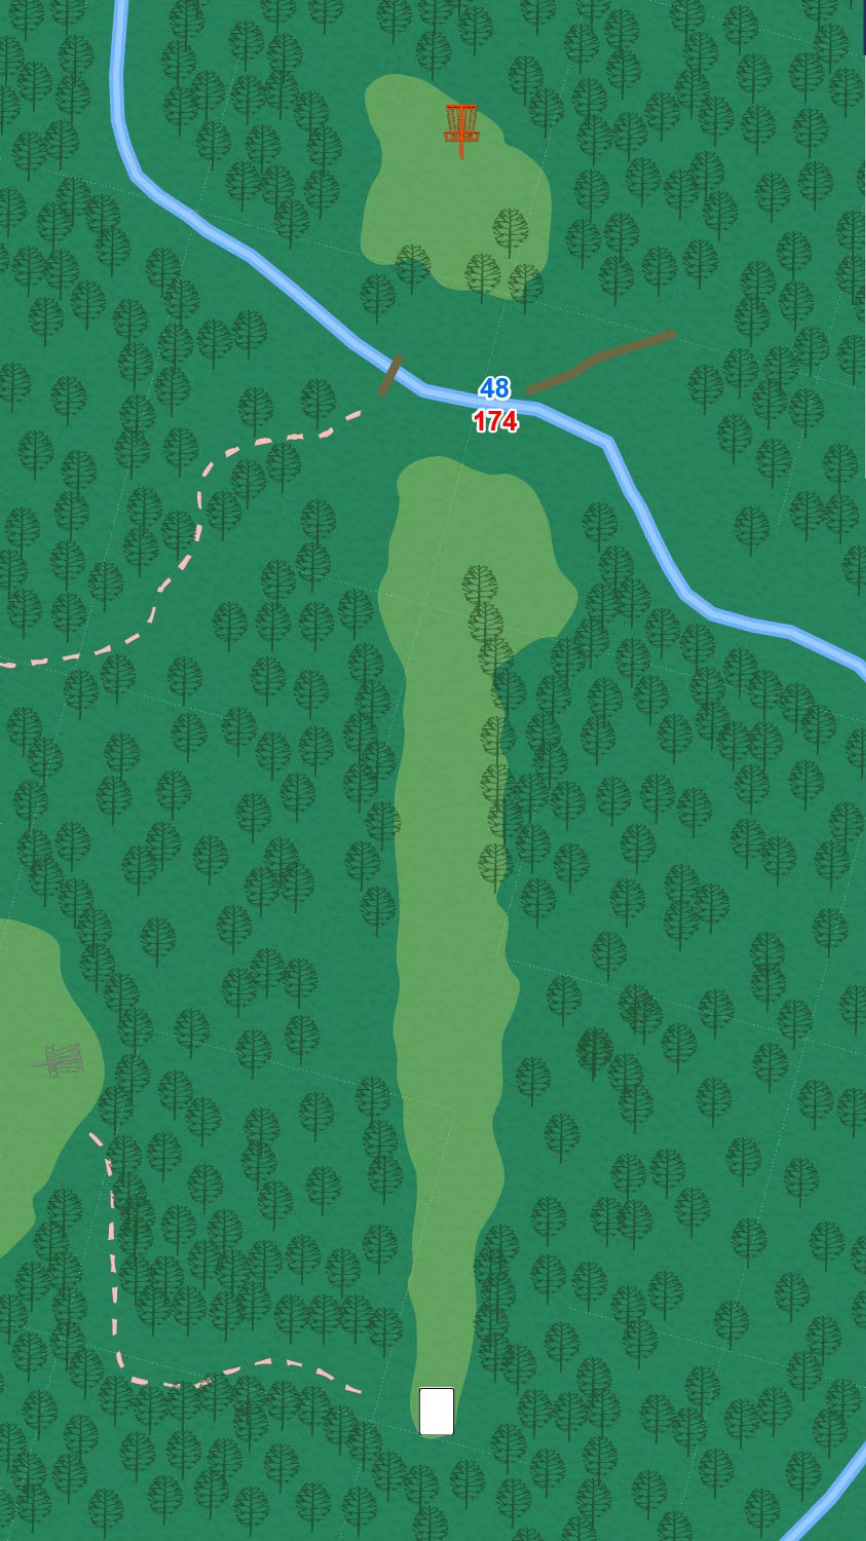

10

Par 3
294 ft

WESTWOOD PARK
DISC GOLF COURSE

11

Par 3
387 ft

OB left of rope line on left hand side that borders the creek. Water is casual everywhere else.

WESTWOOD PARK
DISC GOLF COURSE

12

Par 3
287 ft

Water is casual.

WESTWOOD PARK
DISC GOLF COURSE

15

Par 4
474 ft

241

226

WESTWOOD PARK
DISC GOLF COURSE

16

Par 3
216 ft

Water is casual.

46
229

WESTWOOD PARK
DISC GOLF COURSE

17

Par 3
281 ft

Water is casual.