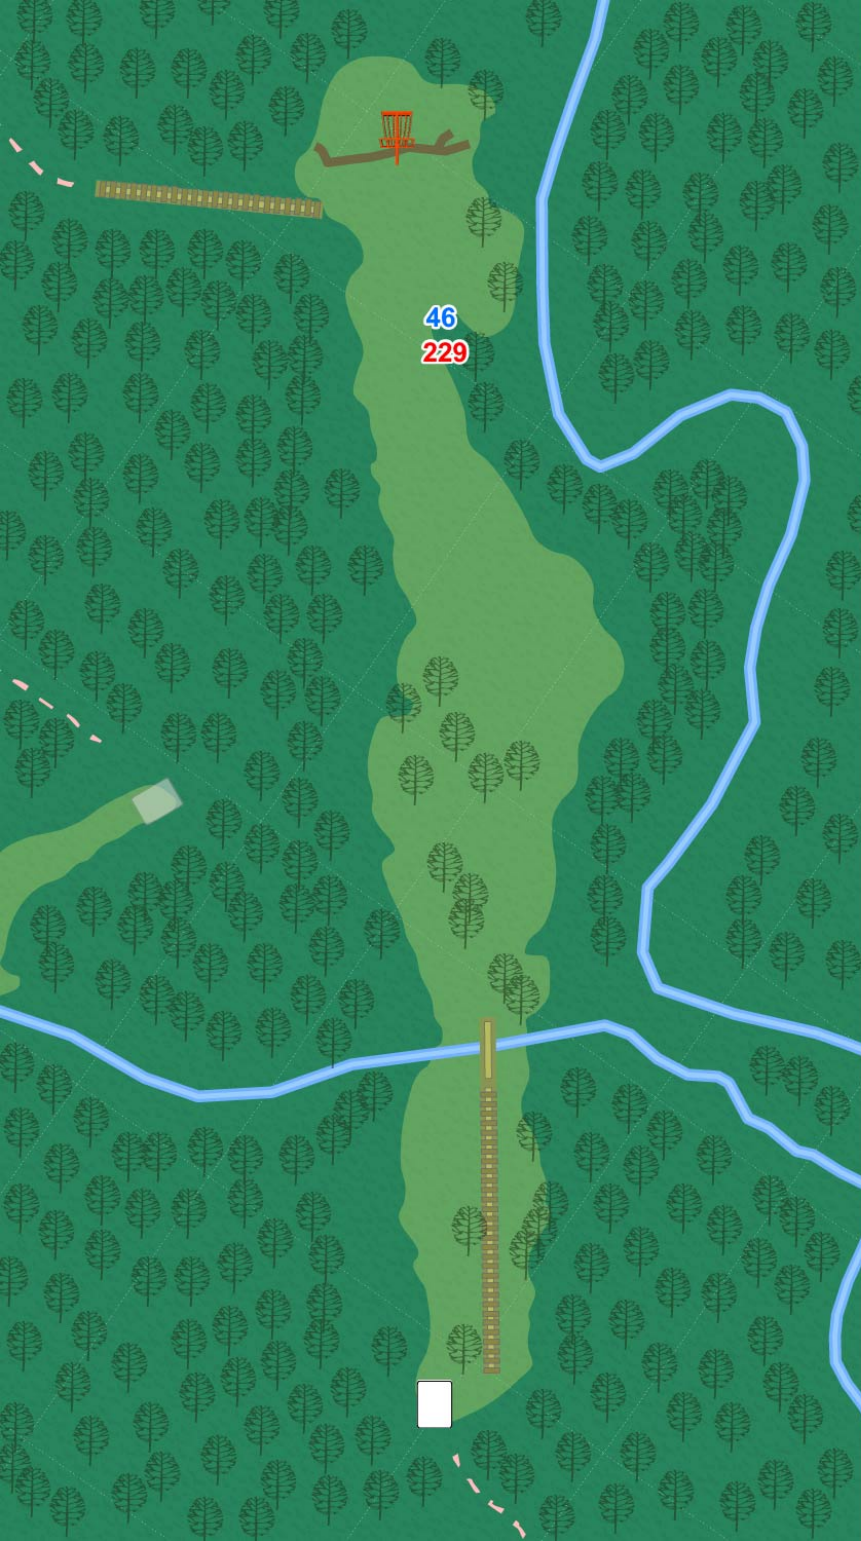

10

Par 3
294 ft

WESTWOOD PARK
DISC GOLF COURSE

11

Par 3
387 ft

OB left of rope line on left hand side that borders the creek. Water is casual everywhere else.

WESTWOOD PARK
DISC GOLF COURSE

12

Par 3
287 ft

Water is casual.

WESTWOOD PARK
DISC GOLF COURSE

15

Par 4
474 ft

241

226

WESTWOOD PARK
DISC GOLF COURSE

16

Par 3
216 ft

Water is casual.

46
229

WESTWOOD PARK
DISC GOLF COURSE

17

Par 3
281 ft

Water is casual.